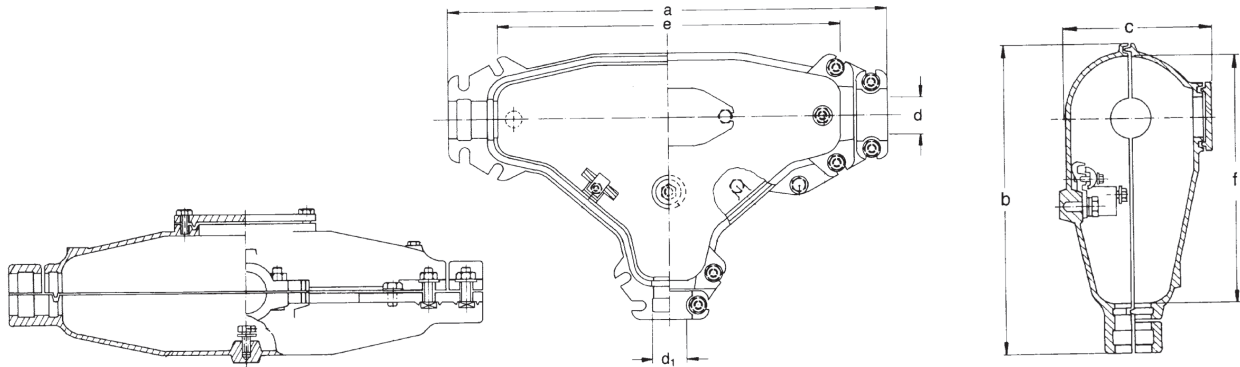

Hausanschlussmuffen HS

Gusseiserne Hausanschlussmuffen, leer

Typ	Maße in mm ca.							Gewicht kg ca.	Volumen Liter ca.
	a	b	c	d	d ₁	e	f		
HS 1/54-45 (HM 43/34)	620	380	190	54	45	480	300	18	9,5
HS 1/64-54 (HM 53/43)	740	445	210	64	54	580	340	25	15

Kabelzuordnung (Auswahlhilfe):

Typ	Kabeltyp	max. Querschnitt (mm ²)	
		Durchgang	Abzweig
HS 1/54-45 (HM 43/34)	N(A)YY	4 x 150	4 x 70
	N(A)YCWY	3 x 150/150	3 x 70/70
	N(A)KBA	4 x 150	-
	NAKLEY	4 x 120	-
HS 1/64-54 (HM 53/43)	N(A)YY	4 x 240	4 x 150
	N(A)YCWY	3 x 240/240	3 x 150/150
	N(A)KBA	4 x 240	-
	NAKLEY	4 x 185	-

Die gusseisernen Muffen Typ HS entsprechen der DIN 47630.

Die Muffen werden leer geliefert. Zubehör wird nur auf besondere Bestellung mitgeliefert. Hierzu bitte Kabeltyp, Leiterzahl und Querschnitt für Durchgangs- und Abzweigkabel angeben.