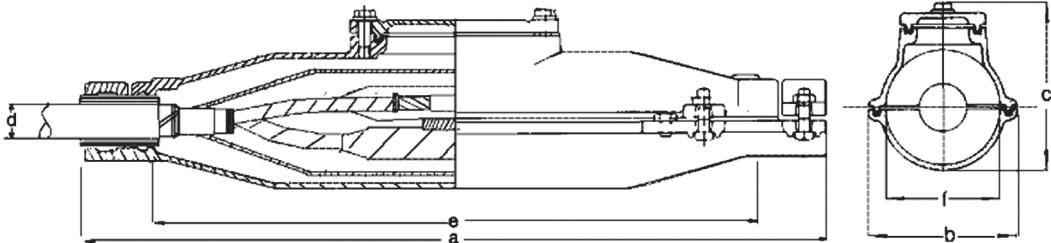

Verbindungs muffen VS für Gürtelkabel 10 kV

Gusseiserne Verbindungs muffen für Massekabel, komplett

für Gürtelkabel N(A)KBA

Typ	Abmessungen (mm)					
	a	b	c	d	e	f
VS 43	765	203	175	54	624	124
VS 53	880	222	185	64	718	138
VS 64	1000	236	195	75	814	152
VS 10/87	1264	265	210	87	1050	171

Die Verbindungs muffen VS 43, VS 53 und VS 64 entsprechen DIN 47600 Ausgabe 6.65
Die Verbindungs muffe VS 10/87 entspricht DIN 47600 Ausgabe 10.74

Kabelzuordnung:

Typ	Kabeltyp	max. Querschnitt (mm ²) Pressverbinder
VS 43	NKBA	3 x 16 - 95
	NAKBA	3 x 25 - 70
VS 53	NKBA	3 x 120 - 150
	NAKBA	3 x 95
VS 64	NKBA	3 x 185
	NAKBA	3 x 120 - 150
VS 10/87	NKBA	3 x 240 - 300
	NAKBA	3 x 185 - 300